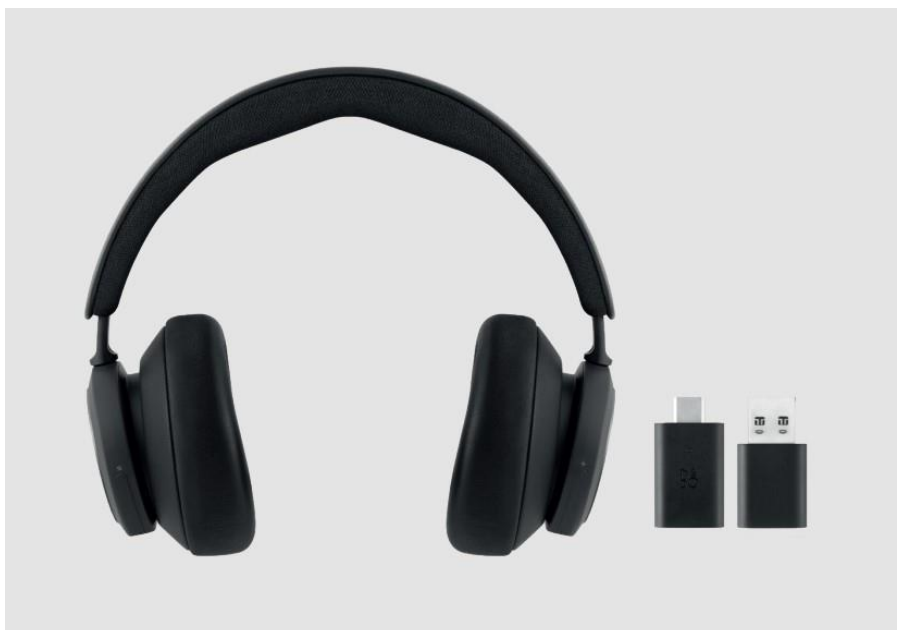

Bang & Olufsen برترین متخصصان صوتی خود را برای طراحی و ساخت Beoplay Portal به کار گرفته است - هدفون گیمینگ با کیفیت صدای خارق‌العاده و ظاهری زیبا.

قابلیت‌های حائز اهمیت

- مهندسی شده برای گیمینگ و ایرلس
- صدای سوراند ساند و شبیه‌ساز محیط بازی با وضوح و دقت بالا
- Virtual Boom Arm™ برای ارتباط واضح با هم تیمی‌ها
- طراحی شکیل و زیبا
- وزن کم و راحتی بالا برای استفاده طولانی مدت

مشخصات کلی

ایده آل برای

گیمینگ
سفر
کار

ابعاد محصول (mm)

هدفون: 167.3 W x 178.7 H x 92.6 D

وزن

279 g
با کابل صدا: 289 g

ساخته شده از

آلومینیوم
چرم
پارچه
لاستیک
پلیمر

مشخصات فنی

نوع درایور

درایور از نوع Electro-dynamic
با مگنت نئودیمیوم، 40 mm

امپدانس

24 Ohm +/- 15%

بازه فرکانسی

20-22,000 Hz

طراح

- Jacob Wagner
- + تیم طراحی Bang & Olufsen

اقلام داخل جعبه

- هدفون Beoplay Portal PC PS
- دانگل USB-C، تبدیل USB-A
- کیس حمل پارچه‌ای
- کابل شارژ USB-C به USB-A، 1.8 m
- کابل صدا جک 3.5 میلی‌متری، 1.25 m
- دفترچه راهنما محصول