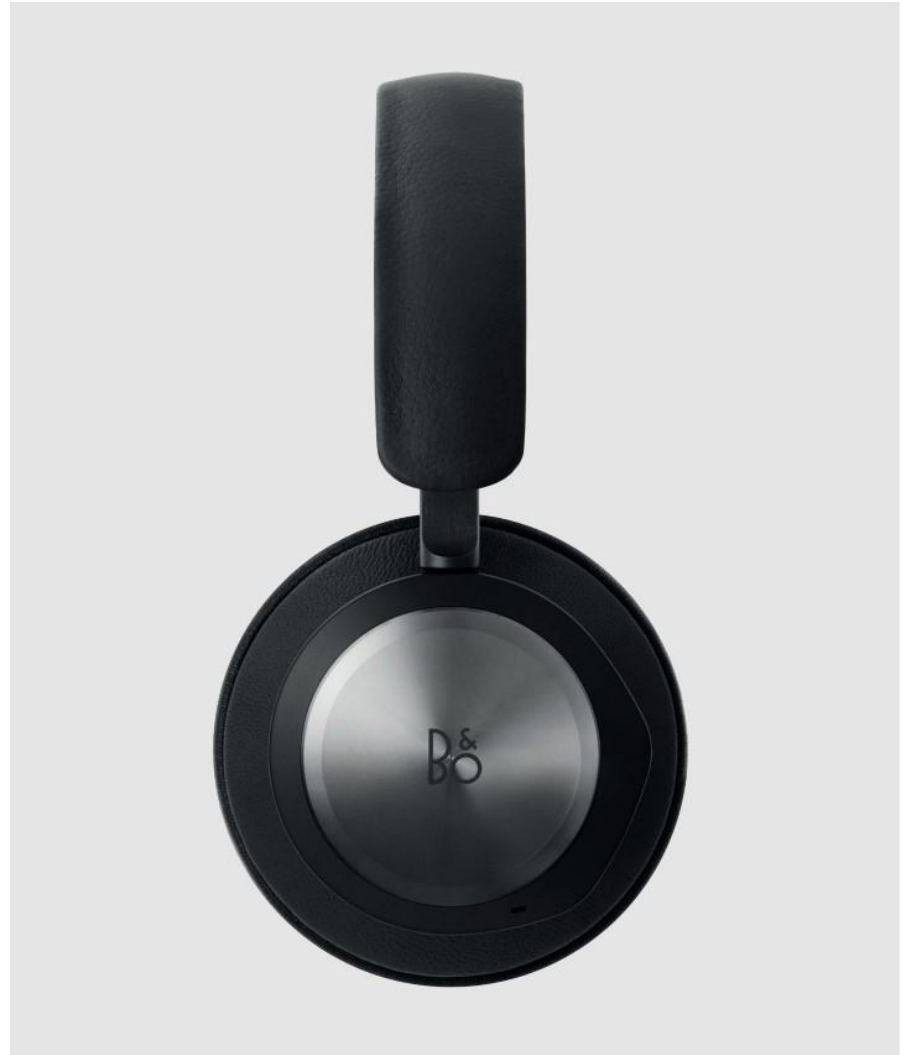

مهندسی شده برای گیمینگ. طراحی شده برای یک عمر استفاده.

دنیای بازی‌ها به قدرت تصور ما قوت می‌بخشند. به همین دلیل ما بالاتری انتظار را در هدست گیمینگمان داریم: طراحی شکیل و زیبا، بالاترین کیفیت ساخت و صدای شگفت‌آور.

Bang & Olufsen برترین متخصصان صوتی خود را برای طراحی و ساخت Beoplay Portal به کار گرفته است - هدفون گیمینگ با کیفیت صدای خارق‌العاده و ظاهری زیبا.