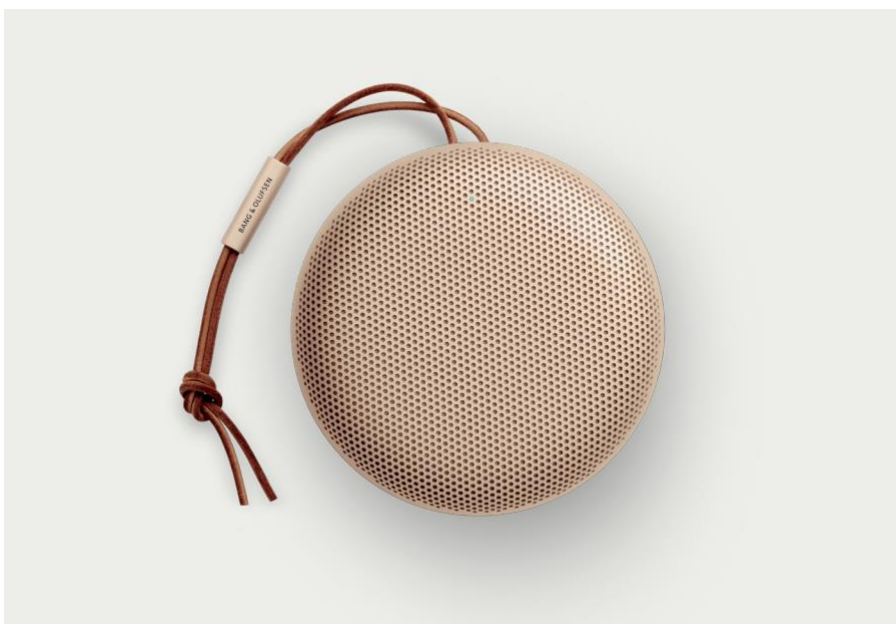

## به لحظه‌هایتان زیبایی بخشید

با طراحی بهینه و باریک، رابط کاربری ساده و کاربردی و قابلیت‌های فراوان، Beosound A1 2nd Gen یک اسپیکر همراه قدرتمند با یک طراحی نمادین است. امضاء صدای Bang & Olufsen در قلب Beosound A1 2nd Gen نهفته است و در کنار آن فناوری استریمینگ موسیقی aptX Adaptive Bluetooth قرار دارد.

عمر باتری این اسپیکر تا 18 ساعت با حجم دای معقول است و کاملاً به ورود مایعات و گرد و غبار مقاوم است، به این معنا که می‌توانید از صدای آن هر جا که باشید لذت ببرید. Beosound A1 2nd Gen دارای دستیار صوتی Alexa است و ۳ میکروفون داخلی با فناوری FarField باعث می‌شود تا وضوح صدای عالی در تماس‌ها داشته باشید که آن را به ابزاری عالی برای تماس در خانه یا دفتر کار تبدیل می‌کند.

### قابلیت‌های حائز اهمیت

- کیفیت صدای خارق‌العاده با فناوری اتصال aptX Adaptive. 
- گواهی‌نامه IP67 
- ظاهر ساده و شکیل و مناسب دفاتر کاری به همراه امکان مکالمه 
- دستیار صوتی Alexa داخلی 
- عمر باتری 18 ساعت پخش موسیقی مداوم با بلندی صدای معقول 

## توضیحات محصول

با طراحی ظریف و باریک، رابط کاربری واضح و قابلیت‌های فراوان، Beosound A1 2nd Gen یک اسپیکر قابل حمل قدرتمند با صدایی نمادین محسوب می‌شود.

امضاء صدای Bang & Olufsen در وجود Beosound A1 2nd Gen در کنار فناوری aptX Adaptive نهفته است.