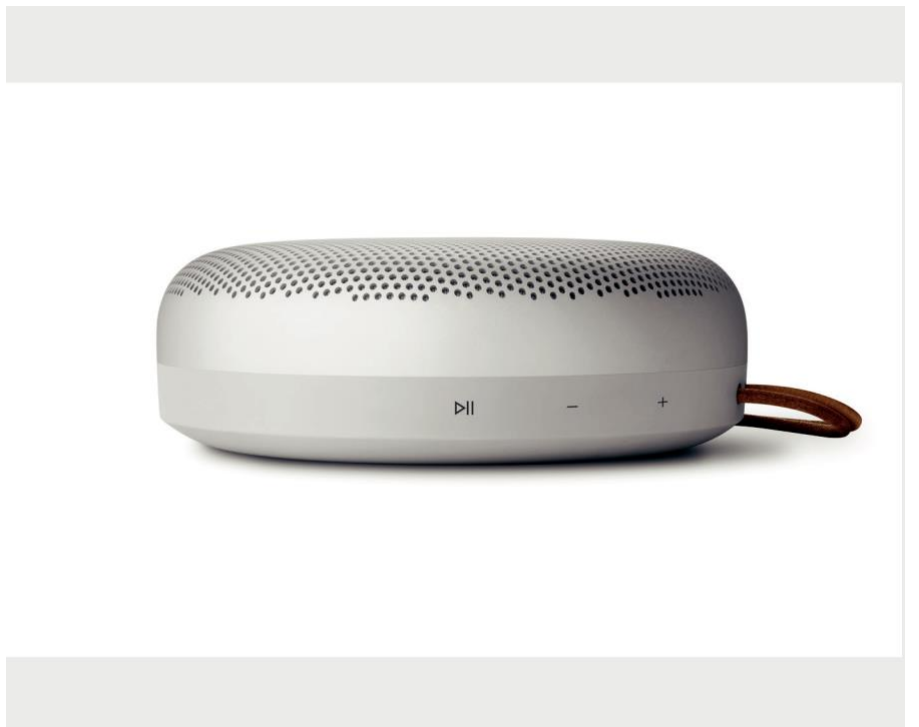

## به لحظه‌هایتان زیبایی بخشید

با طراحی بهینه و باریک، رابط کاربری ساده و کاربردی و قابلیت‌های فراوان، Beosound A1 2nd Gen یک اسپیکر همراه قدرتمند با یک طراحی نمادین است. امضاء صدای Bang & Olufsen در قلب Beosound A1 2nd Gen نهفته است و در کنار آن فناوری استریمینگ موسیقی aptX Adaptive Bluetooth قرار دارد.

عمر باتری این اسپیکر تا 18 ساعت با حجم دای معقول است و کاملاً به ورود مایعات و گرد و غبار مقاوم است، به این معنا که می‌توانید از صدای آن هر جا که باشید لذت ببرید. Beosound A1 2nd Gen دارای دستیار صوتی Alexa است و ۳ میکروفون داخلی با فناوری FarField باعث می‌شود تا وضوح صدای عالی در تماس‌ها داشته باشید که آن را به ابزاری عالی برای تماس در خانه یا دفتر کار تبدیل می‌کند.

## توضیحات محصول

با طراحی ظریف و باریک، رابط کاربری واضح و قابلیت‌های فراوان، Beosound A1 2nd Gen یک اسپیکر قابل حمل قدرتمند با صدایی نمادین محسوب می‌شود.

امضاء صدای Bang & Olufsen در وجود Beosound A1 2nd Gen در کنار فناوری aptX Adaptive نهفته است.